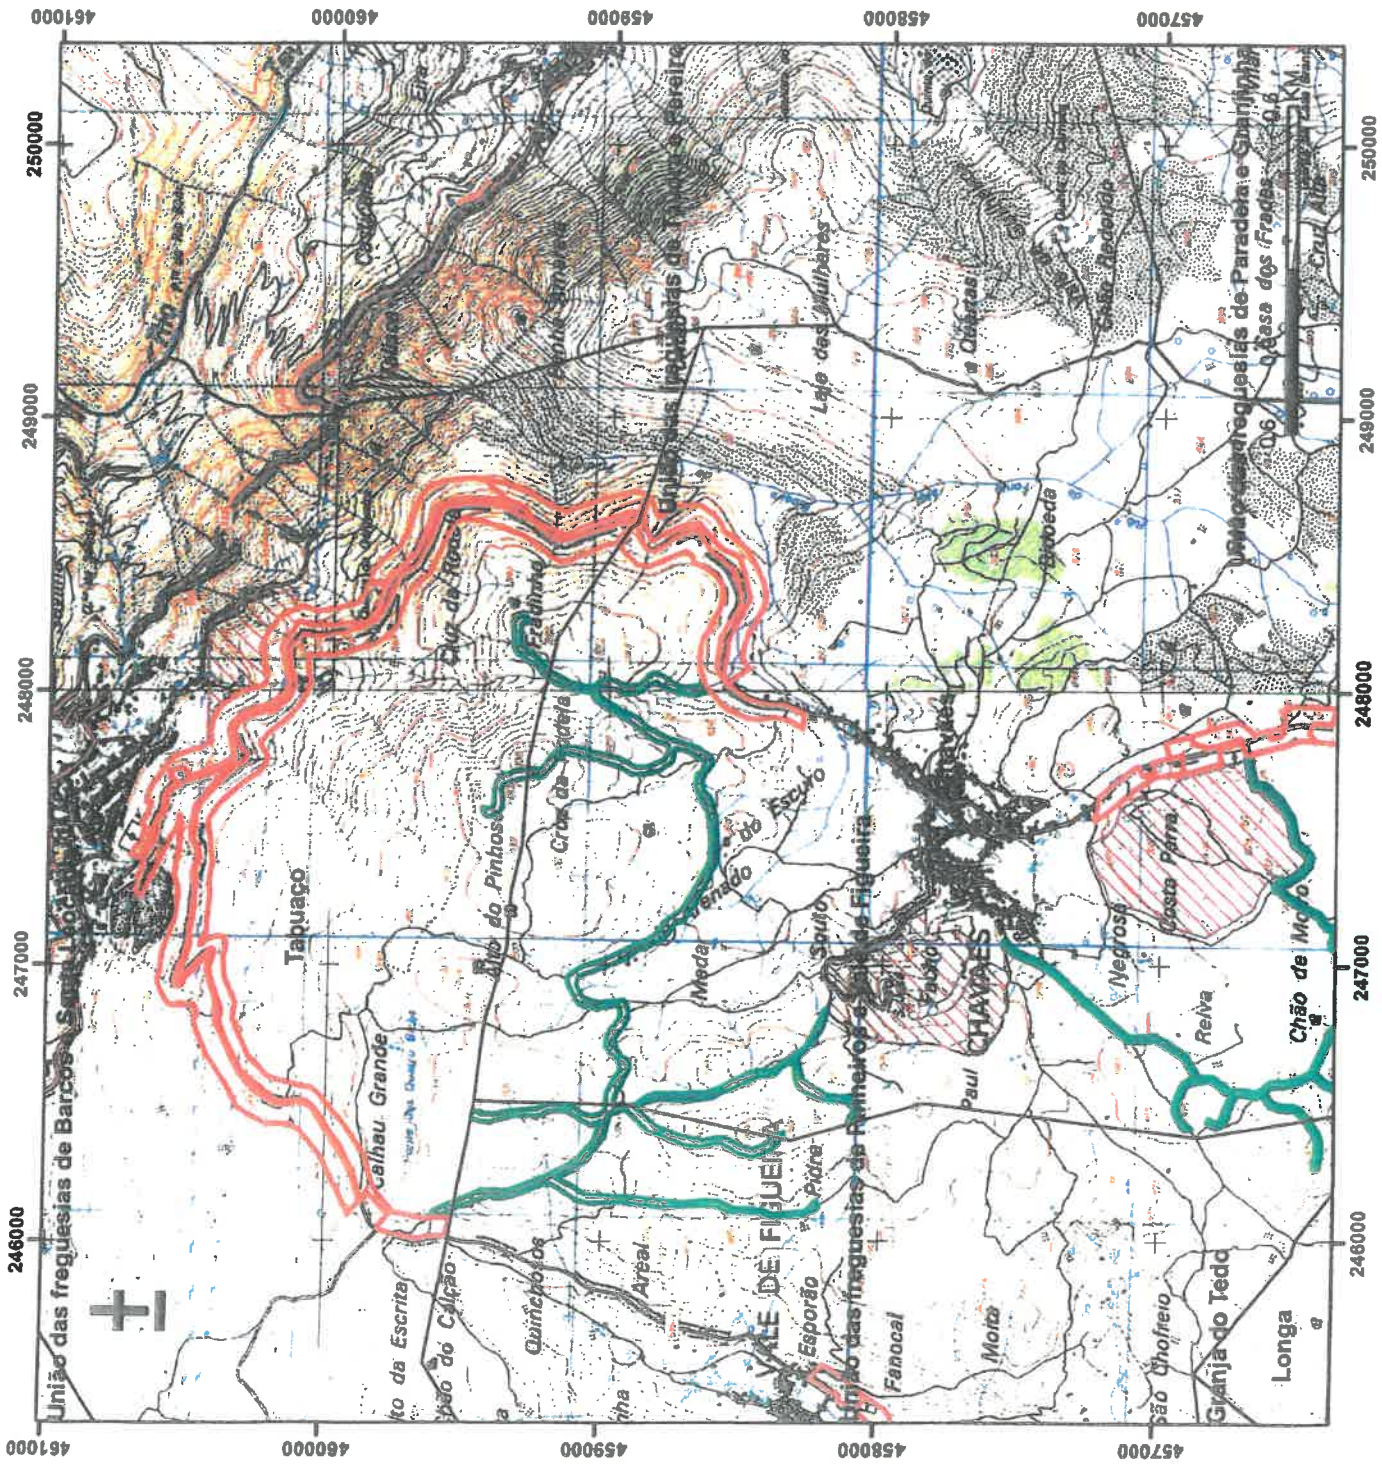

MAPA DAS  
FAIXAS DE GESTÃO  
DE COMBUSTÍVEL  
DO CONCELHO  
DE TABUAÇO

- LIMITES ADMINISTRATIVOS
-  Freguesias de Tabuaço
  -  FGC\_RP\_L1
  -  FGC\_RVF\_L2
  -  FGC\_MOSAICOS\_L3

ESCALA: 1:25.000

Projeção rectangular de Gauss  
Elipsóide de Hayford, Datum Lisboa  
Coordenadas Hayford - Gauss

Elaboração: Janeiro de 2018  
Fonte(s): IGP (2013)

ELABORADO POR:

MAPA DAS  
FAIXAS DE GESTÃO  
DE COMBUSTÍVEL  
DO CONCELHO  
DE TABUAÇO

- LIMITES ADMINISTRATIVOS**
-  Freguesias de Tabuaço
  -  FGC\_RP\_L1
  -  FGC\_RVF\_L2
  -  FGC\_MOSAICOS\_L3

ESCALA: 1:25.000

Projeção rectangular de Gauss  
Eipásida de Hayford, Datum Lisboa  
Coordenadas Hayford - Gauss

Elaboração: Janeiro de 2018

Fonte(s): IGP (2013)

ELABORADO POR:

MAPA DAS  
FAIXAS DE GESTÃO  
DE COMBUSTÍVEL  
DO CONCELHO  
DE TABUAÇO

- LIMITES ADMINISTRATIVOS
-  Freguesias de Tabuaço
  -  FGC\_RP\_L1
  -  FGC\_RVF\_L2
  -  FGC\_MOSAICOS\_L3

ESCALA: 1:25.000

Projeção rectangular de Gauss  
Elipsóide de Hayford, Datum Lisboa  
Coordenadas Hayford - Gauss  
Elaboração: Janeiro de 2016  
Fonte(s): IGP (2013)