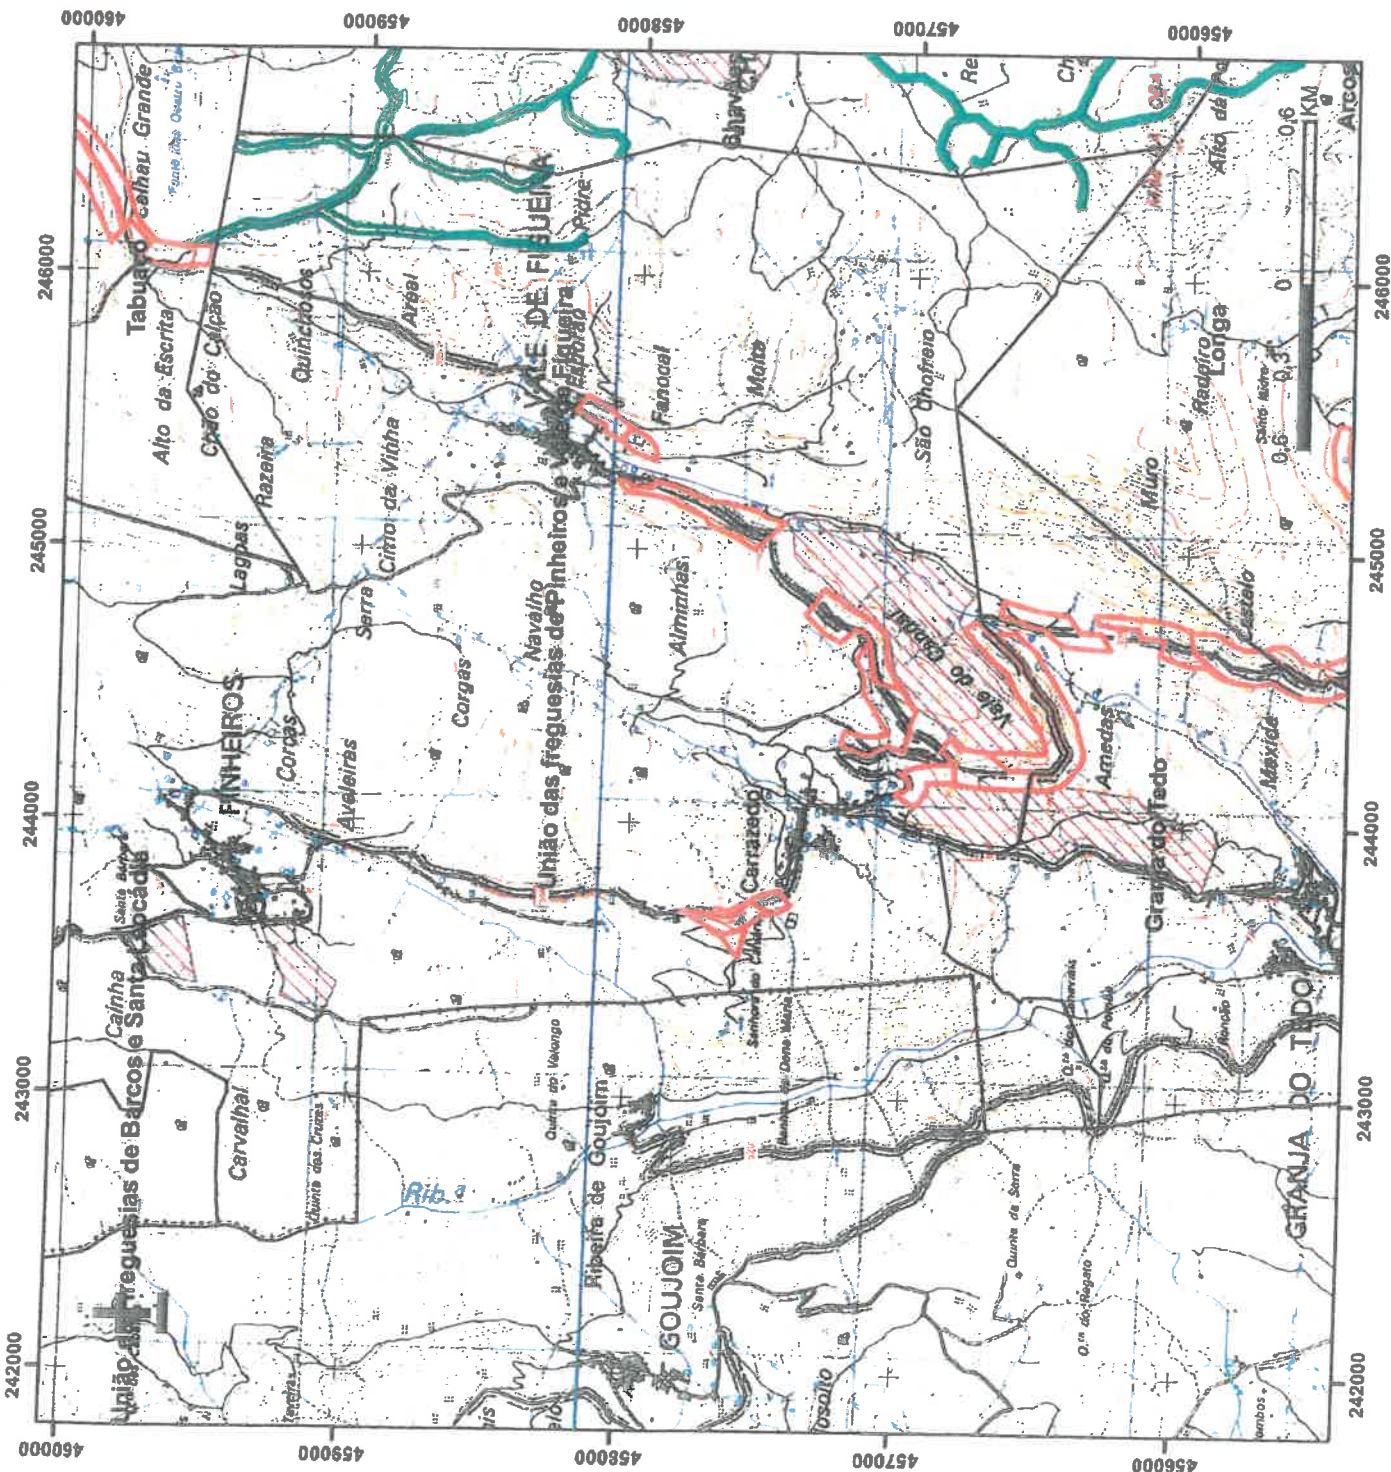

MAPA DAS  
FAIXAS DE GESTÃO  
DE COMBUSTÍVEL  
DO CONCELHO  
DE TABUAÇO

- LIMITES ADMINISTRATIVOS
-  Freguesias de Tabuaço
  -  FGC\_RP\_L1
  -  FGC\_RVF\_L2
  -  FGC\_MOSAICOS\_L3

ESCALA: 1:25.000

Projeção rectangular de Gauss  
Elipsóide de Hayford, Datum Lisboa  
Coordenadas Hayford - Gauss

Elaboração: Janeiro de 2018  
Fonte(s): IGP (2013)

ELABORADO POR:

MAPA DAS  
FAIXAS DE GESTÃO  
DE COMBUSTÍVEL  
DO CONCELHO  
DE TABUAÇO

- LIMITES ADMINISTRATIVOS**
-  Freguesias de Tabuaço
  -  FGC\_RP\_L1
  -  FGC\_RVF\_L2
  -  FGC\_MOSAICOS\_L3

ESCALA: 1:25.000

Projeção rectangular de Gauss  
Eipásida de Hayford, Datum Lisboa  
Coordenadas Hayford - Gauss

Elaboração: Janeiro de 2018

Fonte(s): IGP (2013)

ELABORADO POR:

MAPA DAS  
FAIXAS DE GESTÃO  
DE COMBUSTÍVEL  
DO CONCELHO  
DE TABUAÇO

- LIMITES ADMINISTRATIVOS
-  Freguesias de Tabuaço
  -  FGC\_RP\_L1
  -  FGC\_RVF\_L2
  -  FGC\_MOSAICOS\_L3

ESCALA: 1:25.000

Projeção rectangular de Gauss  
Elipsóide de Hayford, Datum Lisboa  
Coordenadas Hayford - Gauss  
Elaboração: Janeiro de 2016  
Fonte(s): IGP (2013)