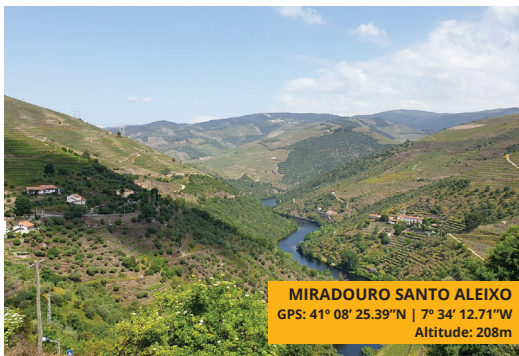

MIRADOURO DE NOSSA SENHORA DAS MERCÊS
GPS: 41° 04' 06.54"N | 7° 36' 45.40"W
Altitude: 387m