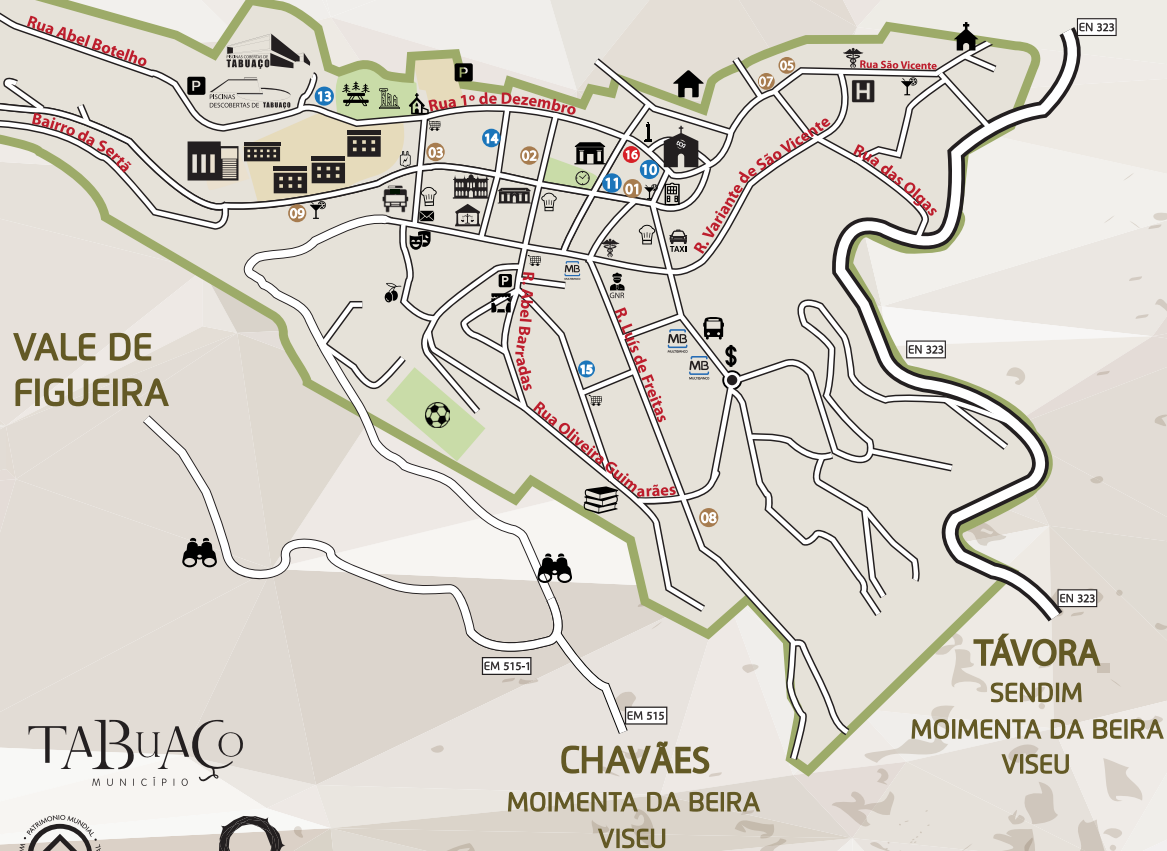

Casa do César - Douro Guest House

Lugar do Mercado (Bairro da Sertã)
Telemóvel: 962 534 732
Coordenadas GPS: 41° 6' 57.2076" N / 7° 34' 14.4012" W

RESTAURAÇÃO

5120 Taberna

Largo 5 de Outubro
Telemóvel: 961 914 374
Coordenadas GPS: 41°07'03.1" N / 7°33'58.2" W

BARCOS
GRANJA DO TEDO

TABUAÇO

mais que d'Ouro

OUTROS

- | | |
|---|-----------------------|
| TRIBUNAL | FINANÇAS |
| AUDITÓRIO | CENTRO DE SAÚDE |
| LOJA INTERATIVA DE TURISMO | BOMBEIROS VOLUNTÁRIOS |
| ESCOLA BÁSICA E SECUNDÁRIA ABEL BOTELHO | BAR |
| PISCINAS DESCOBERTAS DE TABUAÇO | PASTELARIAS |
| PISCINAS COBERTAS DE TABUAÇO | COMBUSTÍVEL |
| PAVILHÃO GIMNODESPORTIVO FÁBIO CECÍLIO | MIRADOURO |
| FARMÁCIA | CORREIOS |
| GNR | BIBLIOTECA |
| TÁXIS | TRANSPORTES |
| POSTO DE CARREGAMENTO DE VEÍCULOS ELÉTRICOS | RECREIO E LAZER |
| CAT - COOPERATIVA AGRÍCOLA | PARQUE |
| | CAMPO MUNICIPAL |
| | SUPERMERCADOS |

VALE DE FIGUEIRA

TABUAÇO
MUNICÍPIO

SANTO ALEIXO
FOZ DO TÁVORA
VALENÇA DO DOURO
EN 222
PINHÃO
SÃO JOÃO DA PESQUEIRA

ALOJAMENTO

- 01 CASA DO BRASÃO
- 02 CASA DOS RUI'S
- 03 HOTEL DOURO INN
- 04 PLÁCIDO HOTEL DOURO
- 05 CASA DA TIA
- 06 CASA DA VINHA
- 07 CASA DA LURDINHAS
- 08 CASA DA QUINTA
- 09 CASA DO CÉSAR